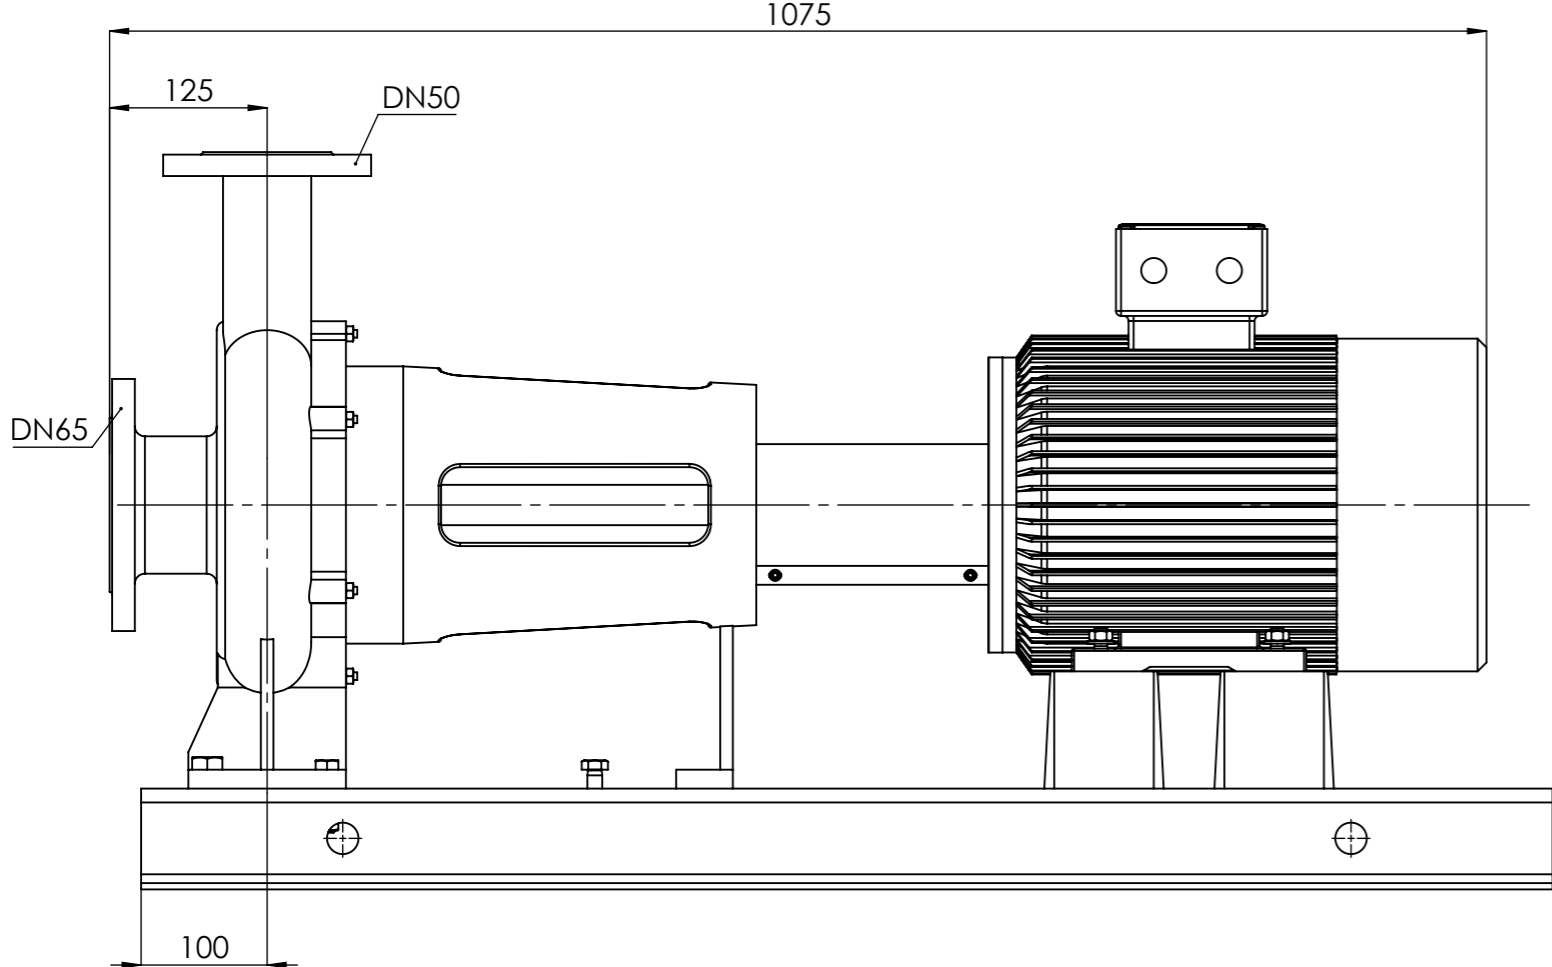

# NHVe.50-315 [7,5 kW] n= 1450 obr/min

NHVe.50-315	7,5kW/1450 rpm	 Grudziądz Ul. Droga Jeziorna 8
	132-4	