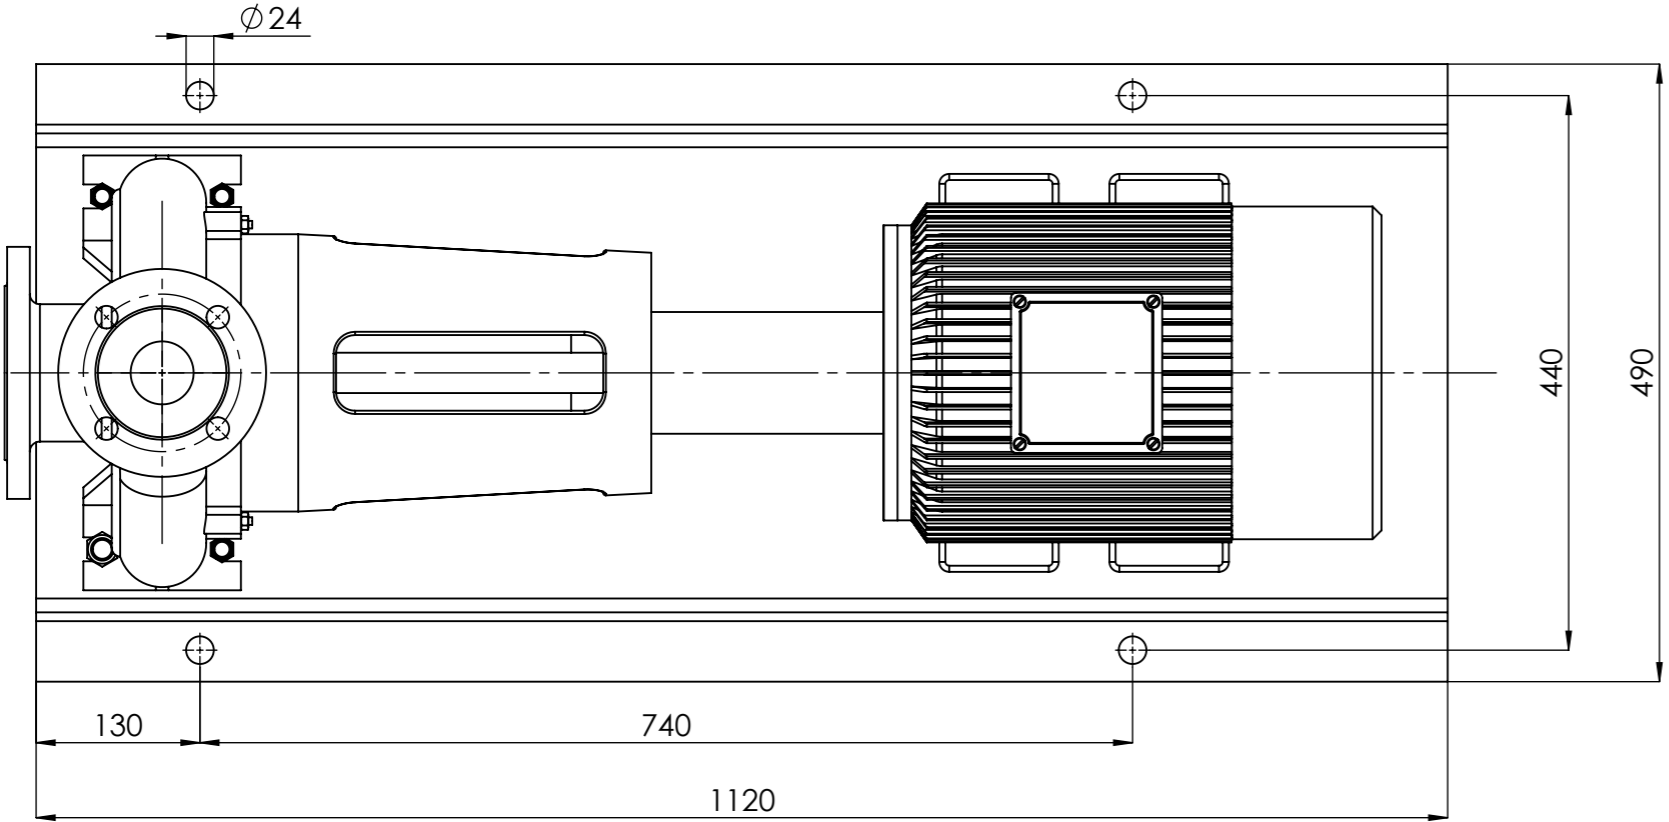

# NHVe.50-315 [7,5 kW] n= 1450 obr/min

NHVe.50-315	7,5kW/1450 rpm	 Grudziądz Ul. Droga Jeziorna 8
	132-4	