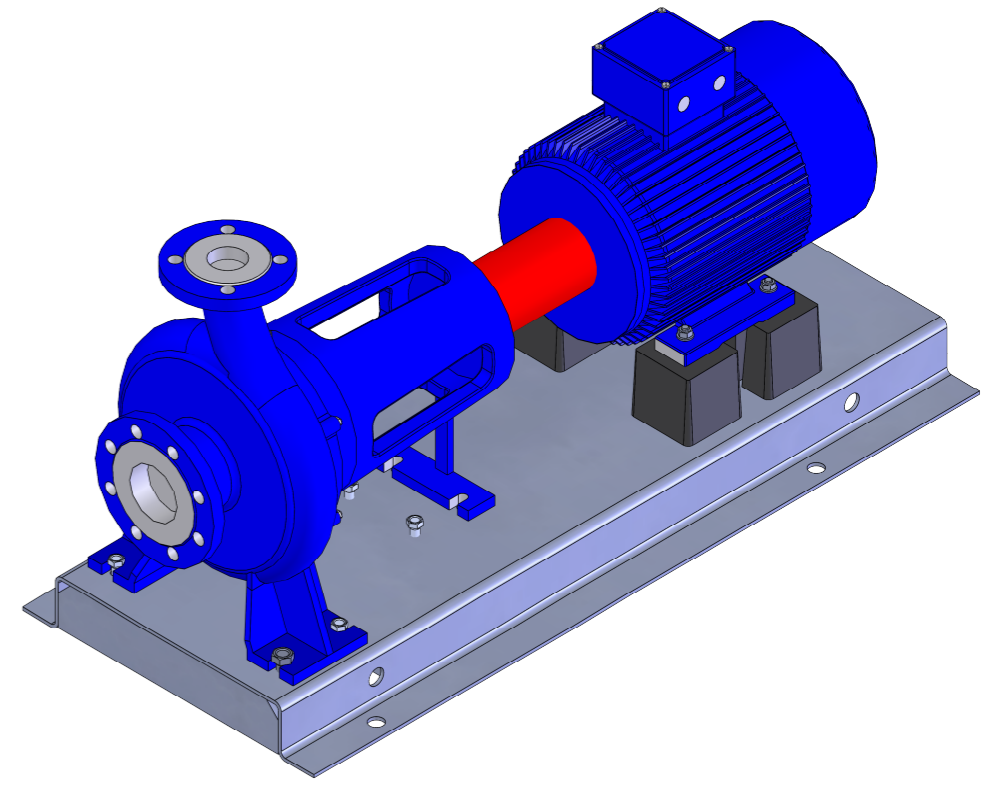

# NHVe.50-315 [7,5 kW] n= 1450 obr/min

NHVe.50-315	7,5kW/1450 rpm	 Grudziądz Ul. Droga Jeziorna 8
	132-4	