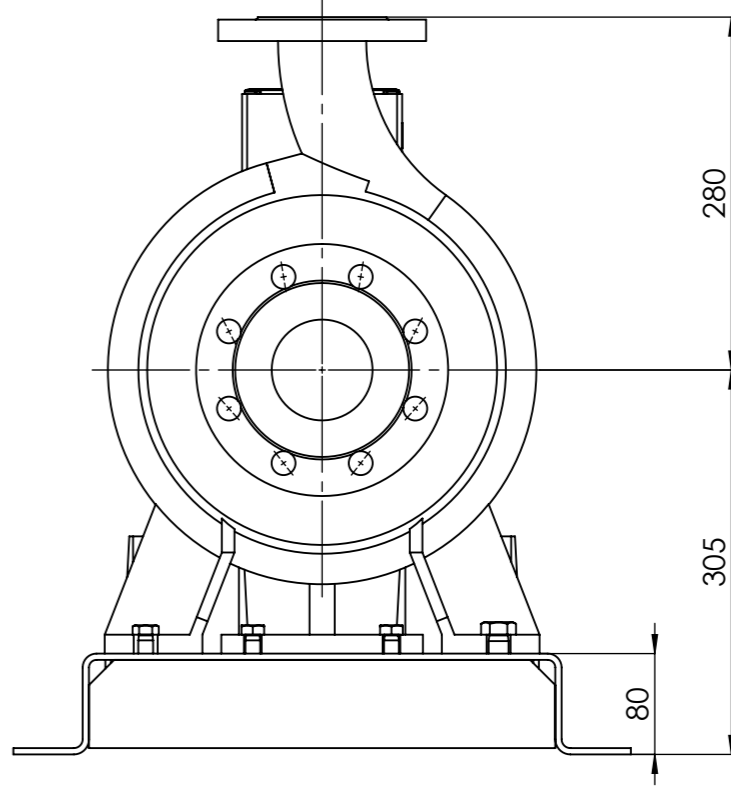

# NHVe.50-315 [7,5 kW] n= 1450 obr/min

NHVe.50-315	7,5kW/1450 rpm	 Grudziądz Ul. Droga Jeziorna 8
	132-4	